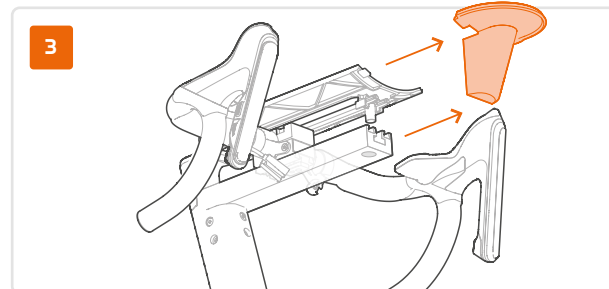

Der **Tablet-Halter** kann statt der **Lenkervorbaukappe** verwendet werden, um ein Tablet zu halten.

El **sopORTE para tableta** se puede utilizar en lugar de la **cubierta de la potencia del manillar** para sujetar una tableta.

CONTENTS

CONTENU / INHALT / CONTENIDO

1x
Tablet Holder
Support pour tablette
Tablet-Halter
Soporte para tableta

1x
Strap
Attache
Riemen
Correa

1x
Phone Tray Mat
Revêtement pour plateau de téléphone
Matte für die Telefonablage
Bandeja para teléfono

REMOVE CAP

DÉMONTAGE DE L'EMBOÛT / KAPPE ENTFERNEN /
QUITAR LA CUBIERTA

ASSEMBLING THE TABLET HOLDER
ASSEMBLAGE DU SUPPORT POUR TABLETTE /
MONTAGE DES TABLET-HALTERS / MONTAJE DEL
SOPORTE PARA TABLETA

CHECK TABLET HOLDER
VÉRIFICATION DU SUPPORT POUR TABLETTE /
TABLET-HALTER PRÜFEN / COMPROBACIÓN DEL
SOPORTE PARA TABLETA