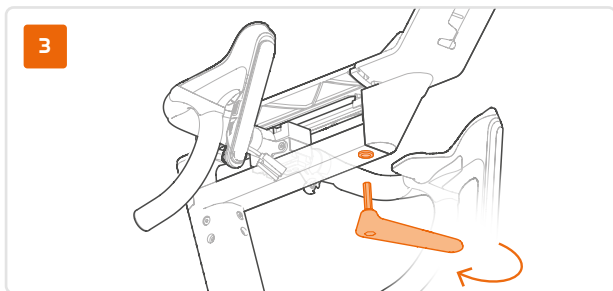

Der **Tablet-Halter** kann statt der **Lenkervorbaukappe** verwendet werden, um ein Tablet zu halten.

El **sopORTE para tableta** se puede utilizar en lugar de la **cubierta de la potencia del manillar** para sujetar una tableta.

CONTENTS

CONTENU / INHALT / CONTENIDO

1x
Tablet Holder
Support pour tablette
Tablet-Halter
Soporte para tableta

1x
Strap
Attache
Riemen
Correa

1x
Phone Tray Mat
Revêtement pour plateau de téléphone
Matte für die Telefonablage
Bandeja para teléfono

REMOVE CAP

DÉMONTAGE DE L'EMBOÛT / KAPPE ENTFERNEN /
QUITAR LA CUBIERTA

ASSEMBLING THE TABLET HOLDER
ASSEMBLAGE DU SUPPORT POUR TABLETTE /
MONTAGE DES TABLET-HALTERS / MONTAJE DEL
SOPORTE PARA TABLETA

CHECK TABLET HOLDER
VÉRIFICATION DU SUPPORT POUR TABLETTE /
TABLET-HALTER PRÜFEN / COMPROBACIÓN DEL
SOPORTE PARA TABLETA