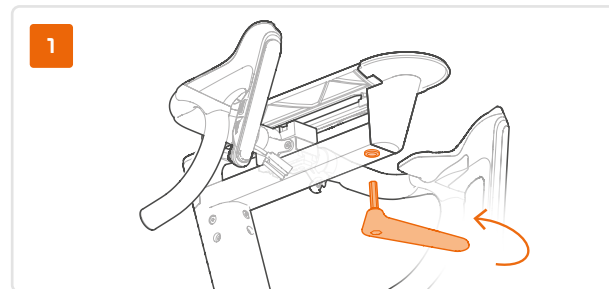

Der **Tablet-Halter** kann statt der **Lenkervorbaukappe** verwendet werden, um ein Tablet zu halten.

El **sopORTE para tableta** se puede utilizar en lugar de la **cubierta de la potencia del manillar** para sujetar una tableta.

CONTENTS

CONTENU / INHALT / CONTENIDO

1x
Tablet Holder
Support pour tablette
Tablet-Halter
Soporte para tableta

1x
Strap
Attache
Riemen
Correa

1x
Phone Tray Mat
Revêtement pour plateau de téléphone
Matte für die Telefonablage
Bandeja para teléfono

REMOVE CAP

DÉMONTAGE DE L'EMBOÛT / KAPPE ENTFERNEN /
QUITAR LA CUBIERTA

ASSEMBLING THE TABLET HOLDER
ASSEMBLAGE DU SUPPORT POUR TABLETTE /
MONTAGE DES TABLET-HALTERS / MONTAJE DEL
SOPORTE PARA TABLETA

CHECK TABLET HOLDER
VÉRIFICATION DU SUPPORT POUR TABLETTE /
TABLET-HALTER PRÜFEN / COMPROBACIÓN DEL
SOPORTE PARA TABLETA