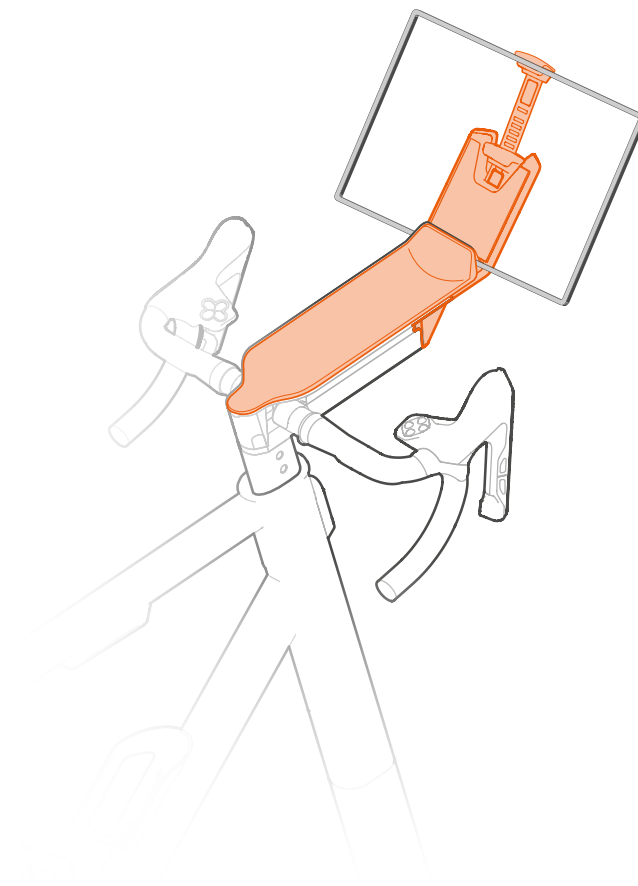

ZWIFT:RIDE

Tablet Holder Guide / Guide du support pour tablette
/ Leitfaden für Tablet-Halter / Guía del soporte para tableta

ENG INSTALLING TABLET HOLDER

FRE INSTALLATION DU SUPPORT POUR TABLETTE

DEU INSTALLIEREN DES TABLET-HALTERS

ESP INSTALACIÓN DEL SOPORTE PARA TABLETA

The **Tablet Holder** can be used in place of the **Handlebar Stem Cap** to hold a tablet.

Le **support de tablette** peut être utilisé à la place de l'**embout de la potence du guidon** pour y poser une tablette.

Der **Tablet-Halter** kann statt der **Lenkervorbaukappe** verwendet werden, um ein Tablet zu halten.

El **sopORTE para tableta** se puede utilizar en lugar de la **cubierta de la potencia del manillar** para sujetar una tableta.

CONTENTS

CONTENU / INHALT / CONTENIDO

1x
Tablet Holder
Support pour tablette
Tablet-Halter
Soporte para tableta

1x
Strap
Attache
Riemen
Correa

1x
Phone Tray Mat
Revêtement pour plateau de téléphone
Matte für die Telefonablage
Bandeja para teléfono